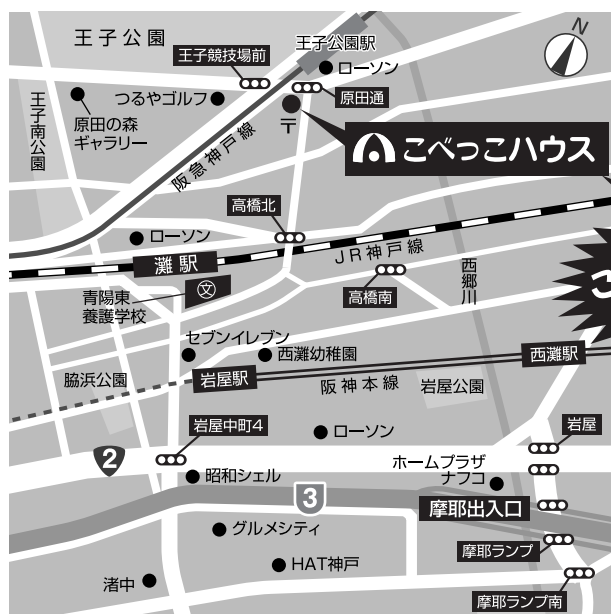

まだ
間に合う!!

- 大工さんと一緒に
工作の宿題をイッキに終らせよう!
- 大人も子どもも工作好きは集まれ!
- 工具を使って色々実体験!

- キャラクターすくい・ビデオ鑑賞・
おもちゃでも遊べるヨ!
- お菓子もあるヨ!
(関西電力さんによるIHクッキングヒーター実演)
- チャイルドコーナー・
駐車場有

遊びにおいで!

日時 2009年 8月23日 日

時間 10:00~17:00 雨天決行

場所

当社ビル1・2F
1F裏ガレージ